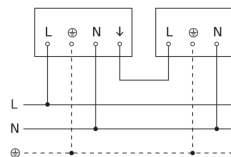

Sensor buitenlamp

L 10 S

zwart
EAN 4007841 084769
art.nr. 084769

Sensor buitenlamp

L 10 S

zwart
EAN 4007841 084769
art.nr. 084769

aansluitschema Master

aansluitschema Master/slave koppelin

aansluitschema master/master